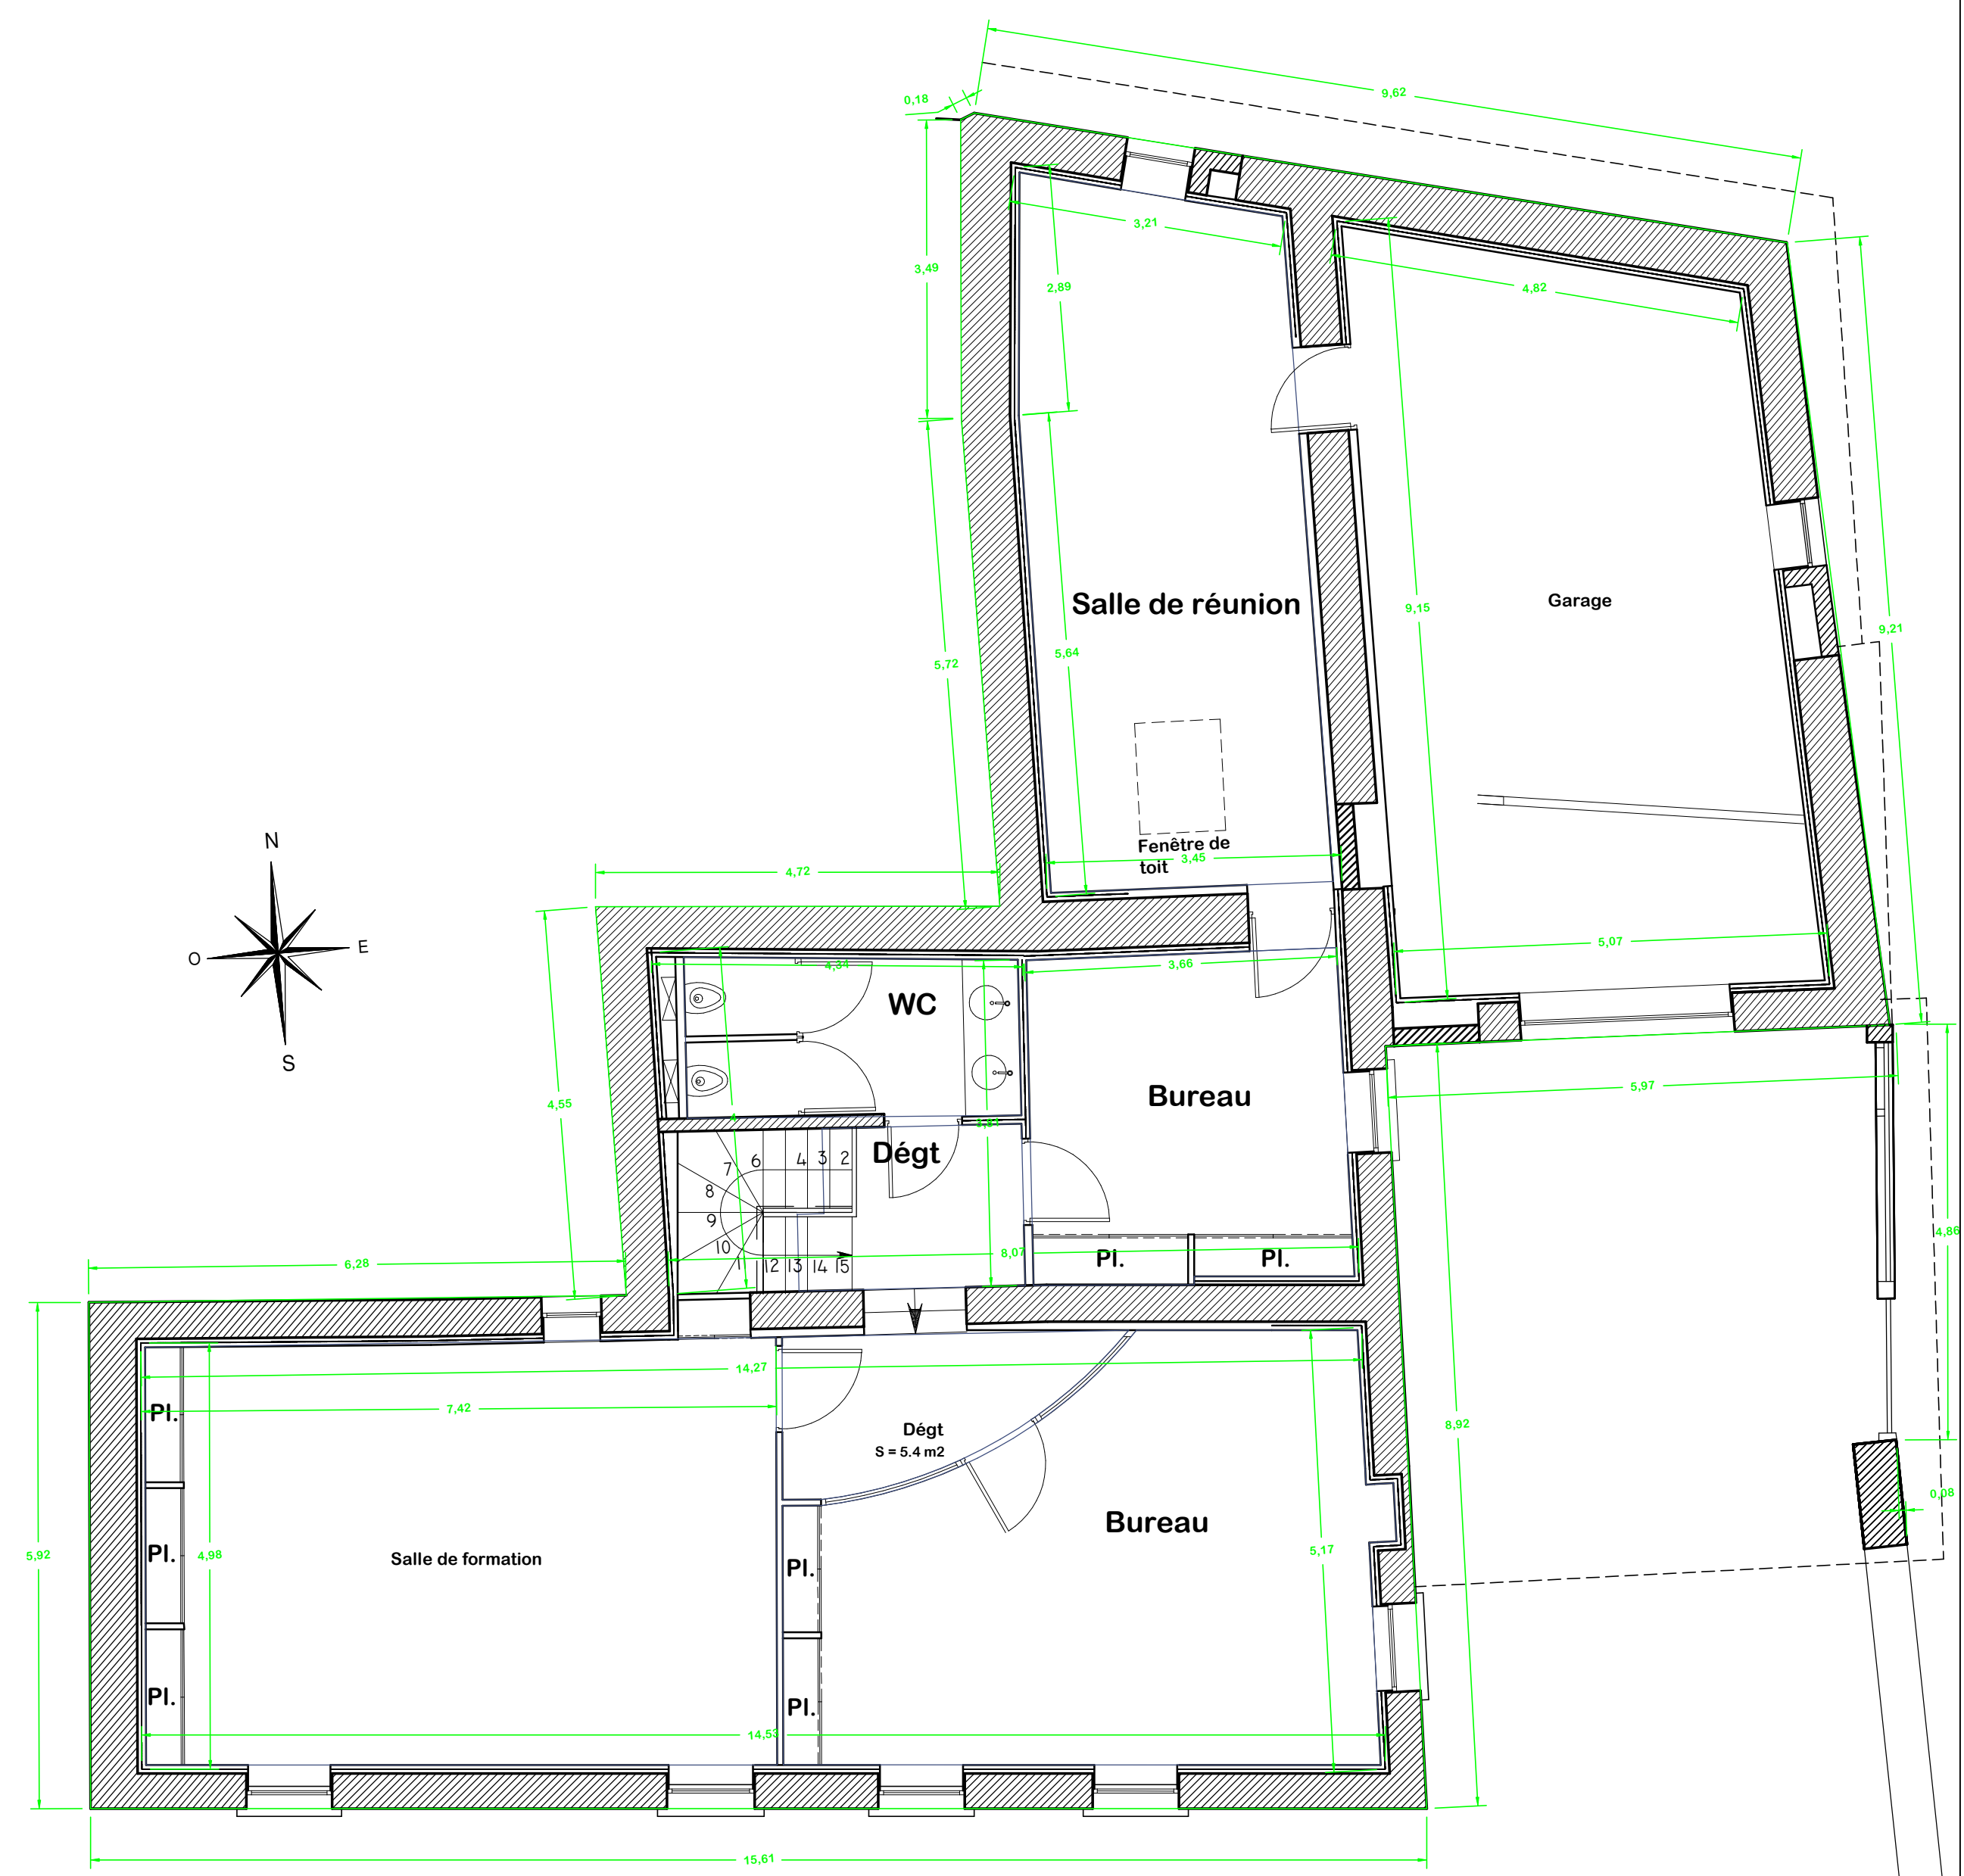

REZ-DE-CHAUSSÉE

PREMIER ÉTAGE

VILLE DU GRAND LYON
 PÔLE CADRE DE VIE
 HÔTEL DE VILLE - 18, RUE DE LA MAIRIE BP 46
 69552 FEYZIN CEDEX

VILLE DE FEYZIN
 MAISON PLYMOUTH
 N°1, RUE DU CARRÉ BRÛLÉ