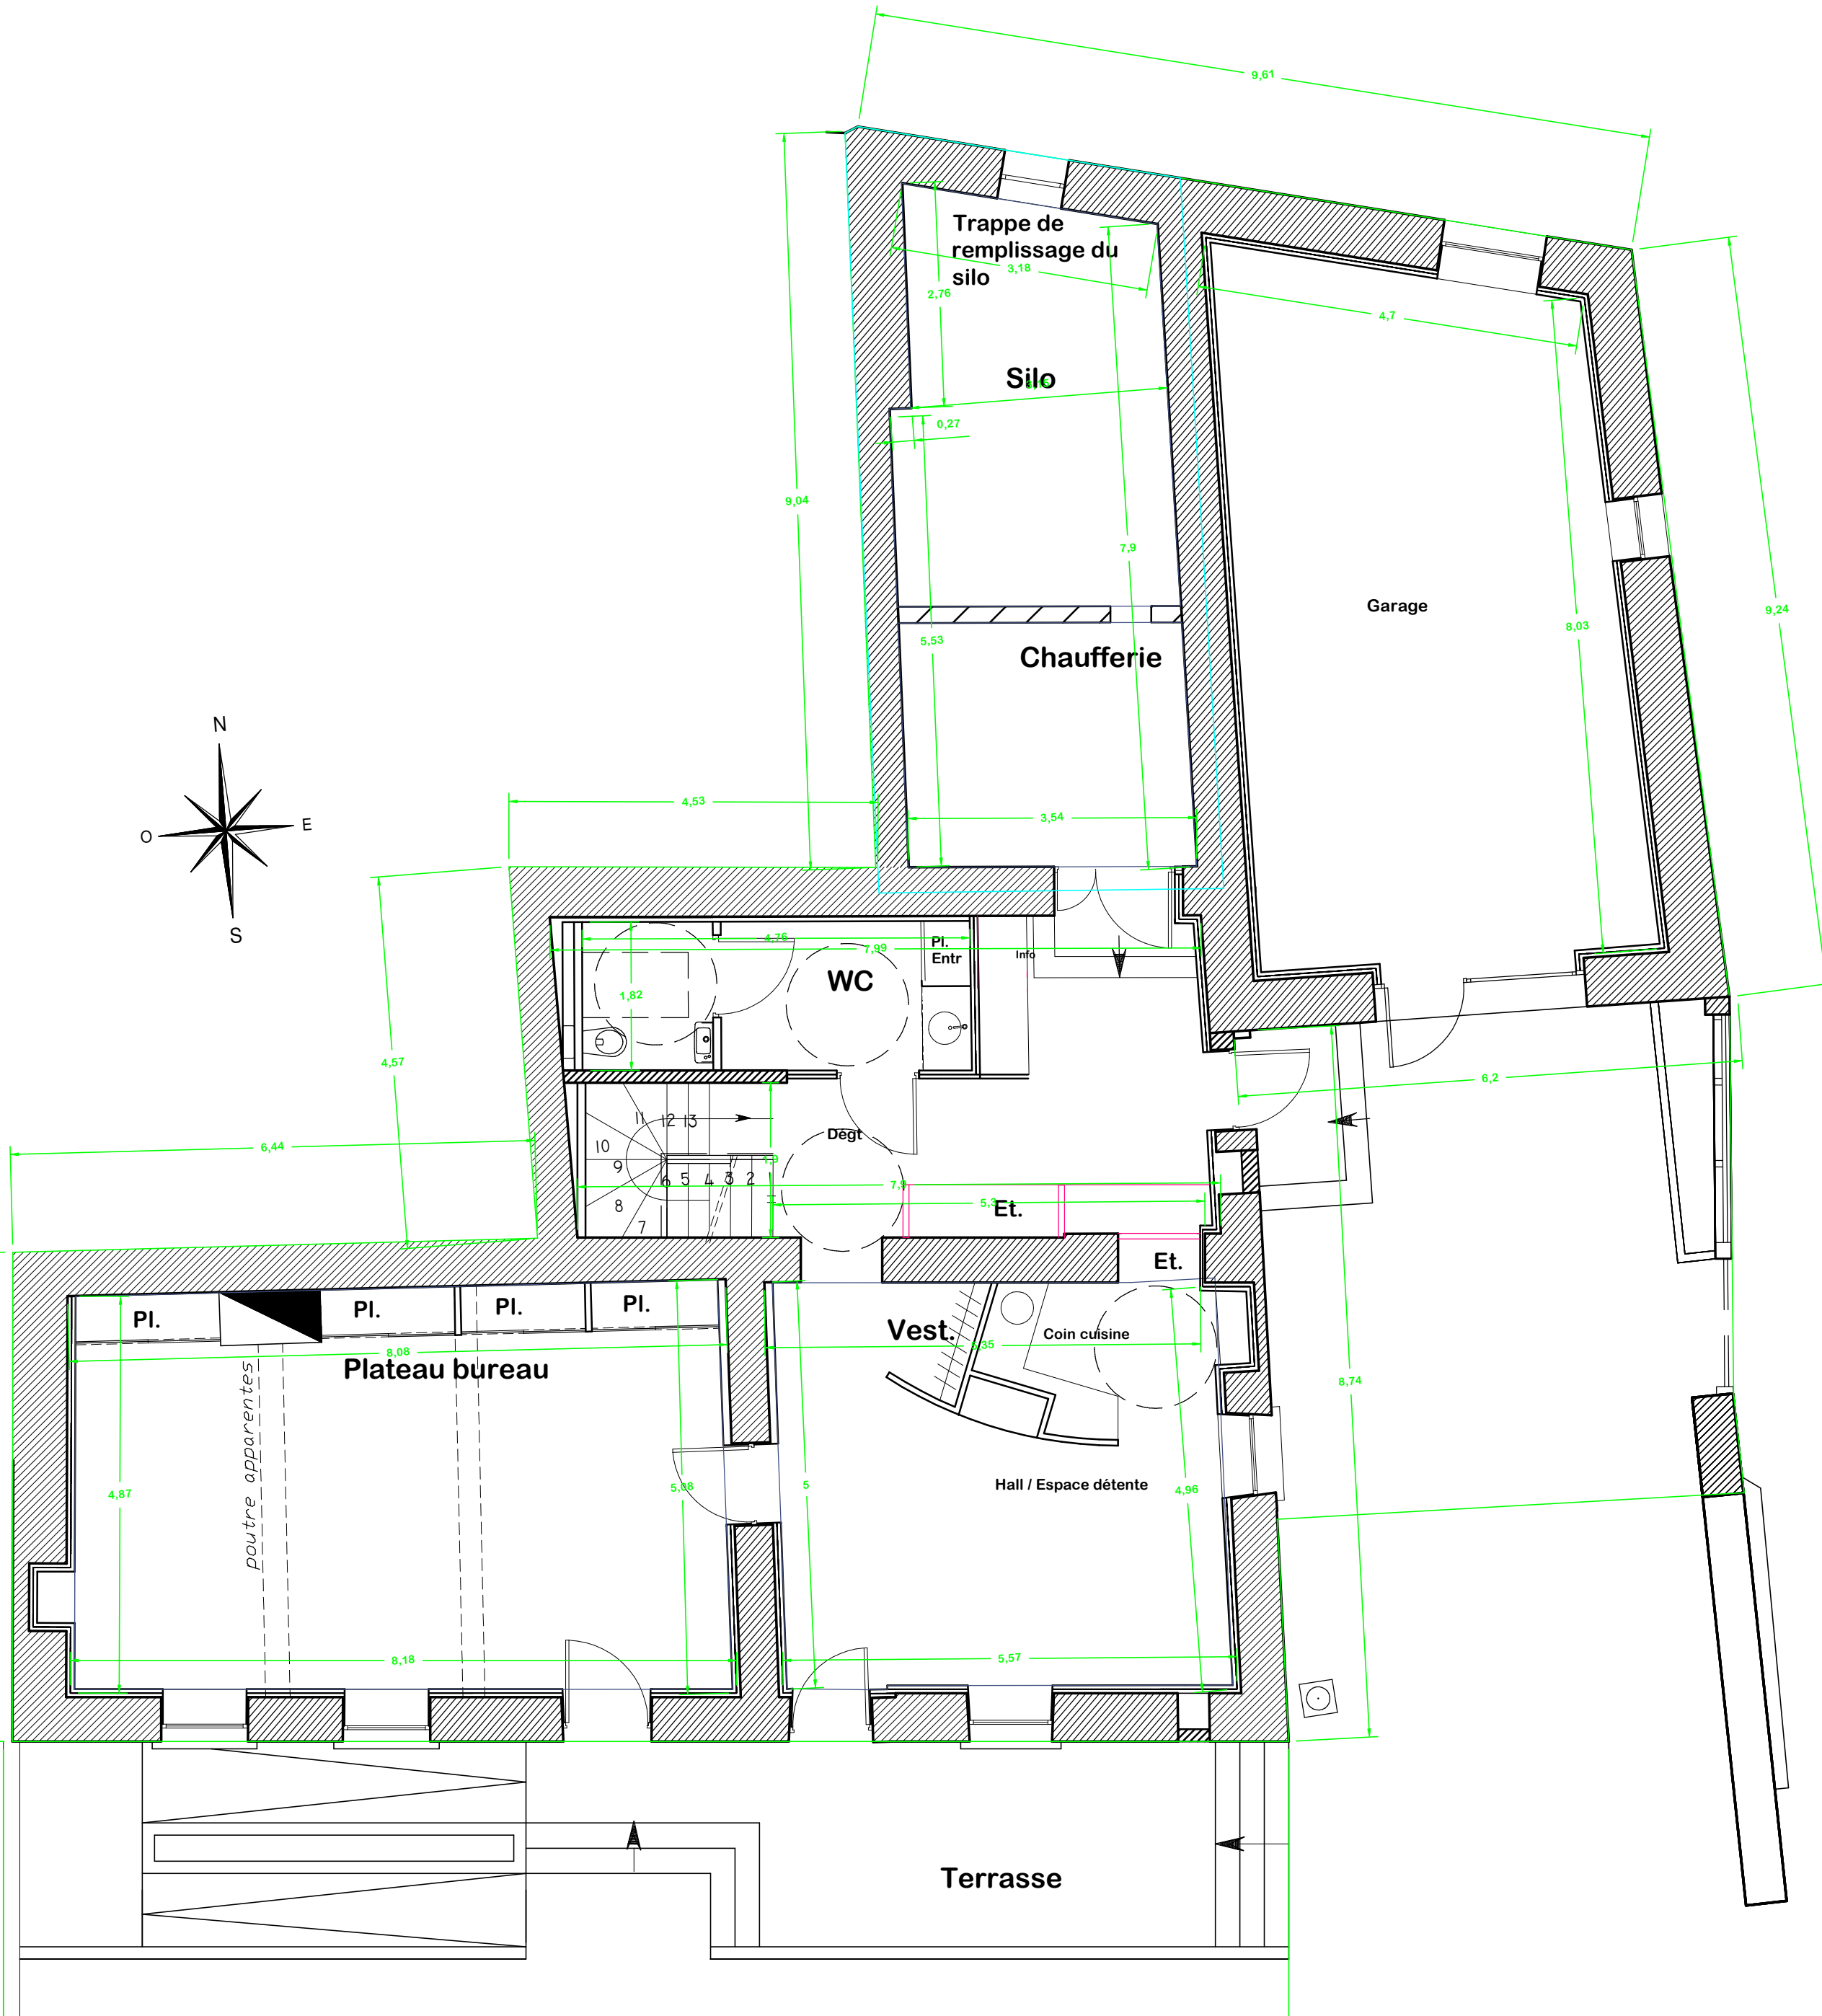

REZ-DE-CHAUSSÉE

PREMIER ÉTAGE

VILLE DU GRAND LYON
 PÔLE CADRE DE VIE
 HÔTEL DE VILLE - 18, RUE DE LA MAIRIE BP 46
 69552 FEYZIN CEDEX

VILLE DE FEYZIN
 MAISON PLYMOUTH
 N°1, RUE DU CARRÉ BRÛLÉ