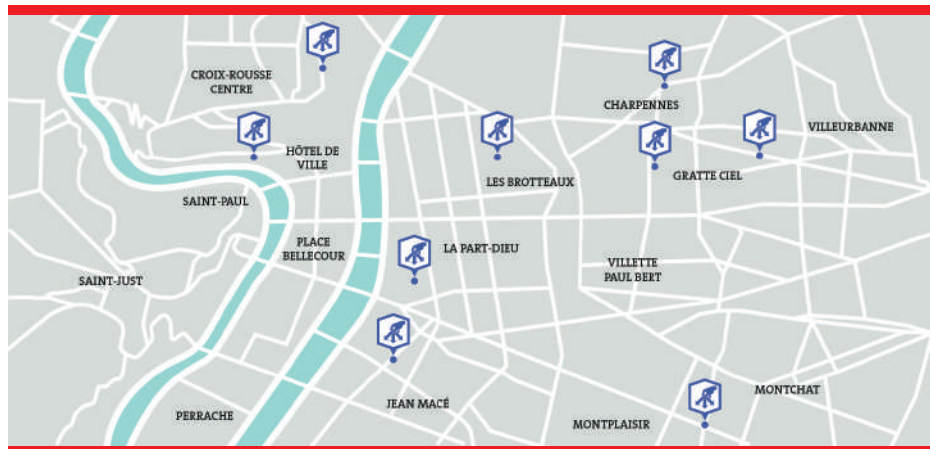

Chaussures ⁽¹⁾

(1) Dans les bornes
relais textile ou
les déchèteries
de la Métropole.

CONDITIONS D'ACCÈS

Facile d'accès à pied,
à vélo, en voiture.
En transport en commun
métro Vieux Lyon ou
Ampère Victor Hugo,
bus 21 (arrêt Quarantaine).

Les professionnels et
tous usagers utilisant un
véhicule utilitaire ne sont
pas autorisés à accéder
à la déchèterie fluviale.

LES 9 DÉCHÈTERIES MOBILES

LES SERVICES DE LA DÉCHÈTERIE VIENNENT À VOUS!

Au nombre de 9 et réparties sur les villes de Lyon et Villeurbanne, ces déchèteries de proximité accueillent 6 grandes familles de déchets. Les autres déchets pourront être déposés dans les déchèteries de la Métropole de Lyon ou d'autres points de collecte. Les objets en bon état sont acceptés, ils sont remis à des associations partenaires qui les redistribuent.

Un rendez-vous régulier tous les mois

Les déchèteries mobiles ont lieu le même jour du mois, chaque mois, aux mêmes heures sauf en juillet-août. En cas de jour férié, un report de date a lieu. Consultez le site grandlyon.com/decheteriesmobiles.

> Lyon 1

Place Gabriel Rambaud

Chaque 2^e vendredi du mois

🕒 14 h > 20 h

> Lyon 6

Place Elmaleh

Chaque 1^{er} mercredi du mois

🕒 14 h30 > 20 h