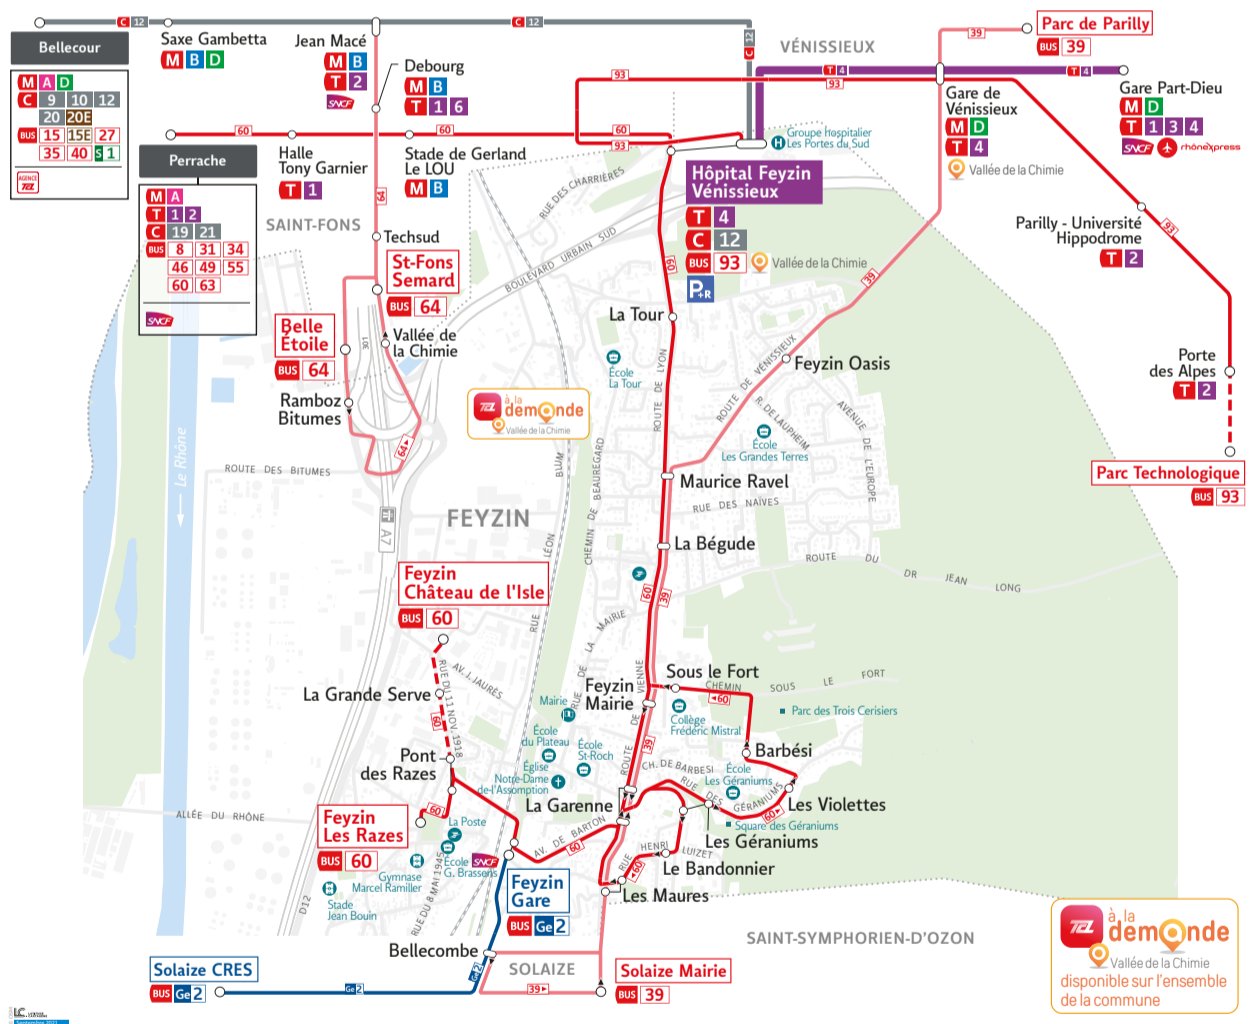

Voyagez avec TCL sur le secteur de

FEYZIN

BUS 39

Parc de Parilly < > Solaize Mairie

La **ligne 39** relie la commune de **Feyzin** au pôle d'échanges de **Vénissieux** **M D T 4 BUS ter**

| | | |
|------------|---------------------|--------------|
| Fréquences | Lun - Ven | 15 à 20 min* |
| | Samedi | 40 à 70 min |
| | Dimanche après-midi | 65 min |

*en heure de pointe

BUS 60

Perrache < > Feyzin Les Razes / Feyzin Château de l'Isle

La **ligne 60** relie **Feyzin** au **centre de Lyon**, en passant par **Saint-Fons**.

| | | |
|------------|-----------|-------------|
| Fréquences | Lun - Ven | 9 - 15 min |
| | Samedi | 20 - 30 min |
| | Dimanche | 30 - 45 min |

BUS GE2

Feyzin Gare < > Solaize CRES

Rejoignez facilement le **bassin d'activité scientifique** de la commune de **Solaize**, depuis la **gare SNCF Feyzin**.

Comme toutes les lignes "Gare Express" (GE), les horaires de la ligne sont **adaptés aux correspondances TER**.

LUN À VEN de **6h45 à 9h** puis de **16h30 à 19h**.

La ligne **GE2** est en connexion avec la ligne **60**.

TCL à la demande

Horaire, trajets, c'est vous qui choisissez !
LUN À VEN de **6h à 20h**

Téléchargez l'app **TCL à la demande** et commandez votre trajet pour vous déplacer où vous voulez sur la zone desservie : Vallée de la Chimie, Feyzin, Charly, Vernaison et Solaize.