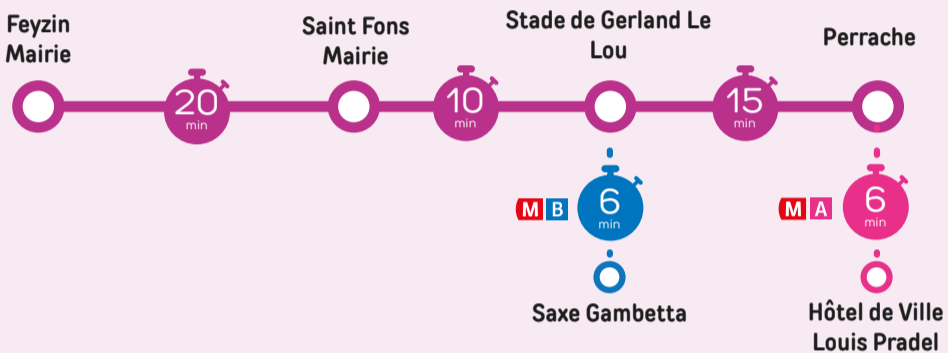

Voyagez avec TCL sur le secteur de

FEYZIN

BUS 39

Parc de Parilly < > Solaize Mairie

La **ligne 39** relie la commune de **Feyzin** au pôle d'échanges de **Vénissieux** **M D T 4 BUS ter**

| | | |
|------------|---------------------|--------------|
| Fréquences | Lun - Ven | 15 à 20 min* |
| | Samedi | 40 à 70 min |
| | Dimanche après-midi | 65 min |

*en heure de pointe

BUS 60

Perrache < > Feyzin Les Razes / Feyzin Château de l'Isle

La **ligne 60** relie **Feyzin** au **centre de Lyon**, en passant par **Saint-Fons**.

| | | |
|------------|-----------|-------------|
| Fréquences | Lun - Ven | 9 - 15 min |
| | Samedi | 20 - 30 min |
| | Dimanche | 30 - 45 min |

BUS GE2

Feyzin Gare < > Solaize CRES

Rejoignez facilement le **bassin d'activité scientifique** de la commune de **Solaize**, depuis la **gare SNCF Feyzin**.

Comme toutes les lignes "Gare Express" (GE), les horaires de la ligne sont **adaptés aux correspondances TER**.

LUN À VEN de **6h45 à 9h** puis de **16h30 à 19h**.

La ligne **GE2** est en connexion avec la ligne **60**.

TCL à la demande

Horaire, trajets, c'est vous qui choisissez !
LUN À VEN de **6h à 20h**

Téléchargez l'app **TCL à la demande** et commandez votre trajet pour vous déplacer où vous voulez sur la zone desservie : Vallée de la Chimie, Feyzin, Charly, Vernaison et Solaize.