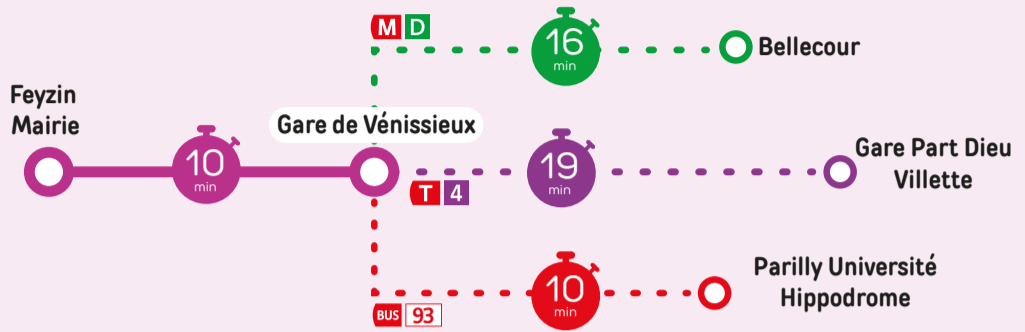

Voyagez avec TCL sur le secteur de

FEYZIN

BUS 39

Parc de Parilly < > Solaize Mairie

La **ligne 39** relie la commune de **Feyzin** au pôle d'échanges de **Vénissieux** **M D T 4 BUS ter**

| | | |
|------------|---------------------|--------------|
| Fréquences | Lun - Ven | 15 à 20 min* |
| | Samedi | 40 à 70 min |
| | Dimanche après-midi | 65 min |

*en heure de pointe

BUS 60

Perrache < > Feyzin Les Razes / Feyzin Château de l'Isle

La **ligne 60** relie **Feyzin** au **centre de Lyon**, en passant par **Saint-Fons**.

| | | |
|------------|-----------|-------------|
| Fréquences | Lun - Ven | 9 - 15 min |
| | Samedi | 20 - 30 min |
| | Dimanche | 30 - 45 min |

BUS GE2

Feyzin Gare < > Solaize CRES

Rejoignez facilement le **bassin d'activité scientifique** de la commune de **Solaize**, depuis la **gare SNCF Feyzin**.

Comme toutes les lignes "Gare Express" (GE), les horaires de la ligne sont **adaptés aux correspondances TER**.

LUN À VEN de **6h45 à 9h** puis de **16h30 à 19h**.

La ligne **GE2** est en connexion avec la ligne **60**.

TCL à la demande

Horaire, trajets, c'est vous qui choisissez !
LUN À VEN de **6h à 20h**

Téléchargez l'app **TCL à la demande** et commandez votre trajet pour vous déplacer où vous voulez sur la zone desservie : Vallée de la Chimie, Feyzin, Charly, Vernaison et Solaize.